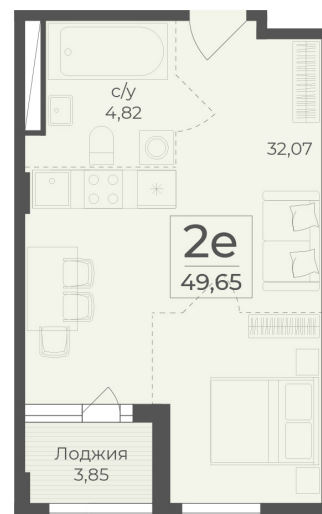

<https://cid.ru/choice-flat/flat-6913004/>

№ квартиры: 437

Этаж: 5

Площадь: 49.65 кв. м.

**Стоимость м2: 365 220**

**Стоимость: 18 133 173**

Действительно на: 26.05.2026

### Расположение на этаже

### Расположение на генплане