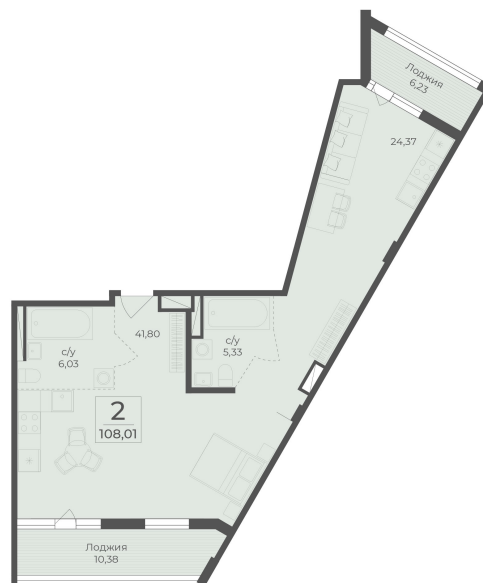

<https://cid.ru/choice-flat/flat-6913000/>

№ квартиры: 402/403

Этаж: 7

Площадь: 108.01 кв. м.

Стоимость м2: 331 010

Стоимость: 35 752 390

Действительно на: 26.05.2026

Расположение на этаже

Расположение на генплане