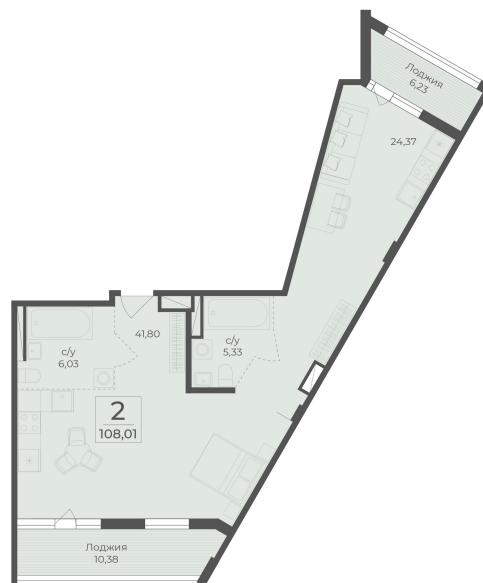

<https://cid.ru/choice-flat/flat-6912999/>

№ квартиры: 382/383

Этаж: 5

Площадь: 108.01 кв. м.

Стоимость м2: 323 810

Стоимость: 34 974 718

Действительно на: 26.05.2026

Расположение на этаже

Расположение на генплане