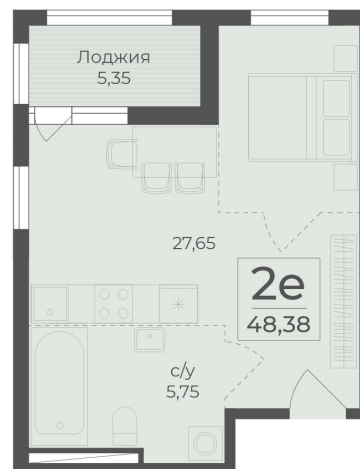

<https://cid.ru/choice-flat/flat-6912998/>

№ квартиры: 430

Этаж: 4

Площадь: 48.38 кв. м.

Стоимость м2: 353 500

Стоимость: 17 102 330

Действительно на: 26.05.2026

Расположение на этаже