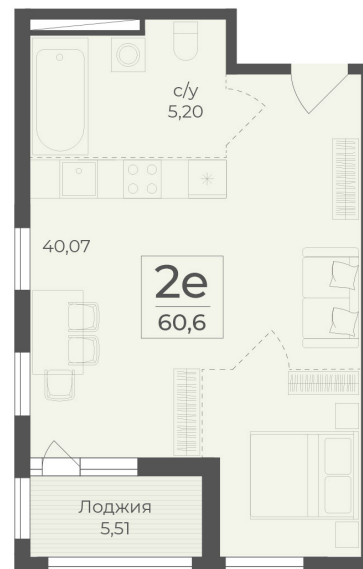

<https://cid.ru/choice-flat/flat-6912997/>

№ квартиры: 429

Этаж: 4

Площадь: 60.6 кв. м.

**Стоимость м2: 356 400**

**Стоимость: 21 597 840**

Действительно на: 26.05.2026

### Расположение на этаже

### Расположение на генплане