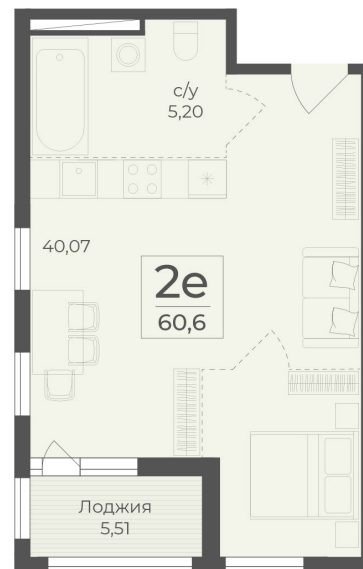

<https://cid.ru/choice-flat/flat-6912996/>

№ квартиры: 417  
Этаж: 3  
Площадь: 60.6 кв. м.

**Стоимость м2: 363 200**  
**Стоимость: 22 009 920**

Действительно на: 26.05.2026

### Расположение на этаже

### Расположение на генплане