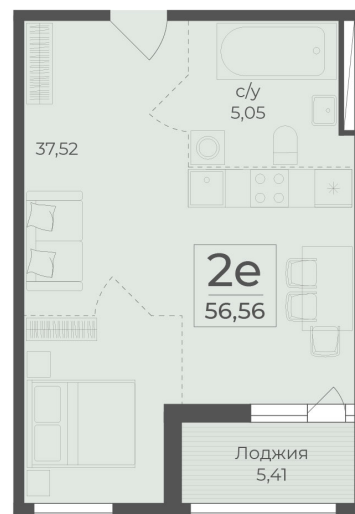

<https://cid.ru/choice-flat/flat-6912995/>

№ квартиры: 462

Этаж: 7

Площадь: 56.56 кв. м.

**Стоимость м2: 365 220**

**Стоимость: 20 656 843**

Действительно на: 26.05.2026

### Расположение на этаже