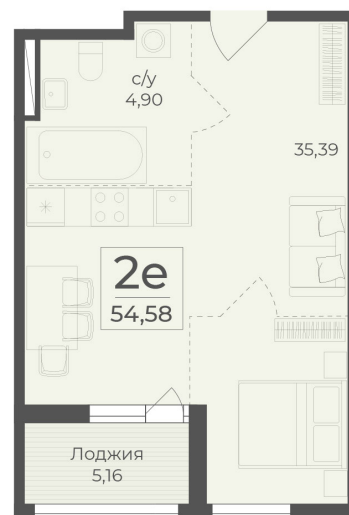

<https://cid.ru/choice-flat/flat-6912986/>

№ квартиры: 505

Этаж: 13

Площадь: 54.58 кв. м.

**Стоимость м2: 367 400**

**Стоимость: 20 052 692**

Действительно на: 26.05.2026

### Расположение на этаже