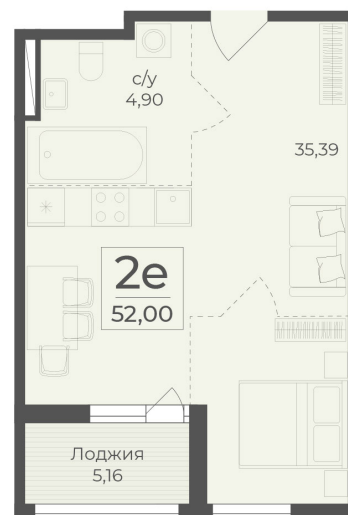

<https://cid.ru/choice-flat/flat-6912980/>

№ квартиры: 470

Этаж: 8

Площадь: 54.58 кв. м.

Стоимость м2: 367 400

Стоимость: 20 052 692