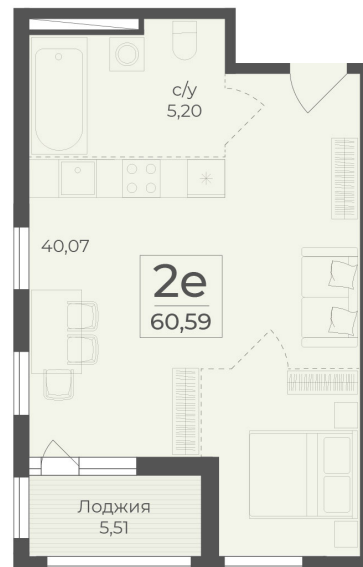

<https://cid.ru/choice-flat/flat-6912978/>

№ квартиры: 521  
Этаж: 15  
Площадь: 60.59 кв. м.

**Стоимость м2: 363 200**  
**Стоимость: 22 006 288**

Действительно на: 26.05.2026

### Расположение на этаже