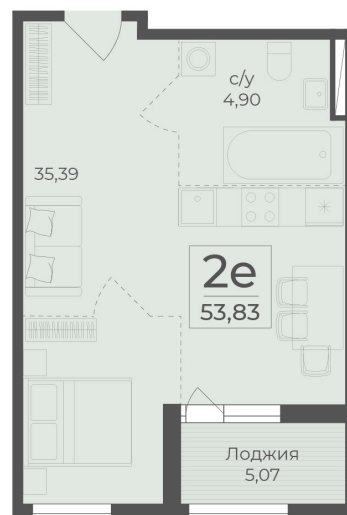

<https://cid.ru/choice-flat/flat-6912976/>

№ квартиры: 520

Этаж: 15

Площадь: 53.83 кв. м.

Стоимость м2: 367 700

Стоимость: 19 793 291

Действительно на: 26.05.2026

Расположение на этаже

Расположение на генплане