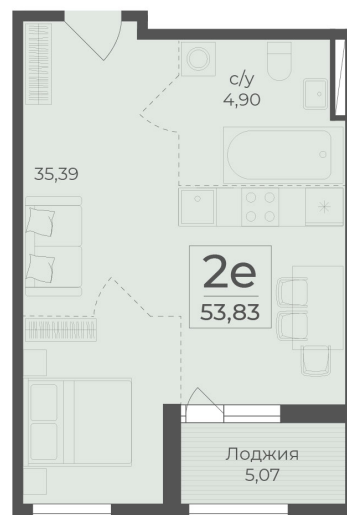

<https://cid.ru/choice-flat/flat-6912975/>

№ квартиры: 513  
Этаж: 14  
Площадь: 53.83 кв. м.

**Стоимость м2: 367 700**  
**Стоимость: 19 793 291**

Действительно на: 26.05.2026

### Расположение на этаже