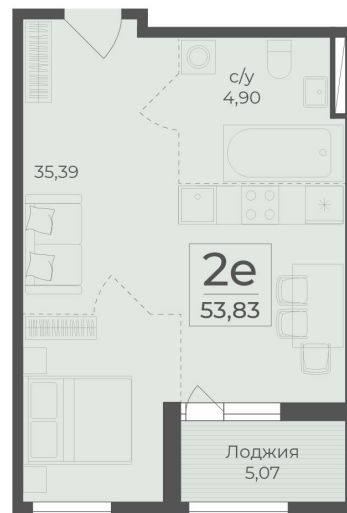

<https://cid.ru/choice-flat/flat-6912973/>

№ квартиры: 485

Этаж: 10

Площадь: 53.83 кв. м.

**Стоимость м2: 367 700**

**Стоимость: 19 793 291**

Действительно на: 26.05.2026

### Расположение на этаже