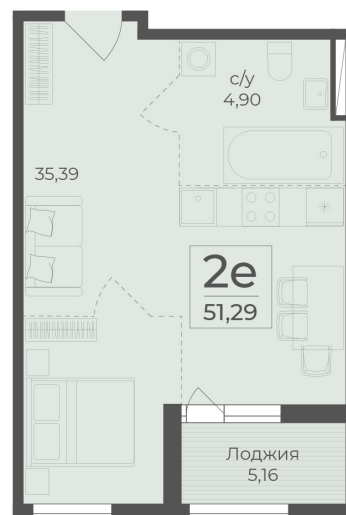

<https://cid.ru/choice-flat/flat-6912967/>

№ квартиры: 464

Этаж: 7

Площадь: 51.29 кв. м.

**Стоимость м2: 368 110**

**Стоимость: 18 880 362**

Действительно на: 26.05.2026

### Расположение на этаже