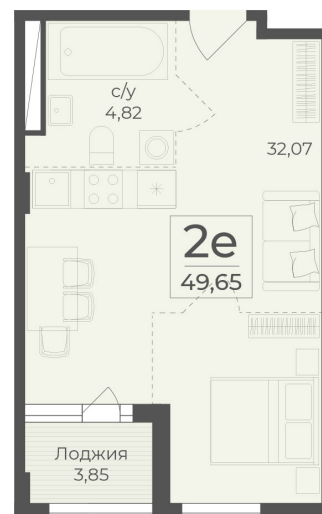

<https://cid.ru/choice-flat/flat-6912966/>

№ квартиры: 425

Этаж: 4

Площадь: 49.65 кв. м.

**Стоимость м2: 365 220**

**Стоимость: 18 133 173**

Действительно на: 26.05.2026

### Расположение на этаже