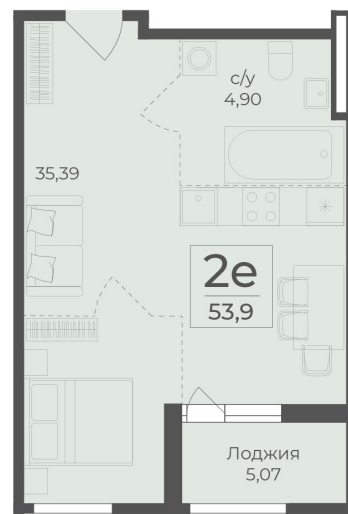

<https://cid.ru/choice-flat/flat-6912965/>

№ квартиры: 416
Этаж: 3
Площадь: 53.9 кв. м.

Стоимость м2: 343 800
Стоимость: 18 530 820

Действительно на: 26.05.2026

Расположение на этаже

Расположение на генплане