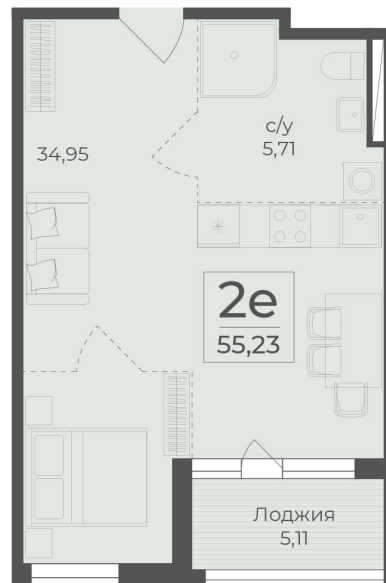

<https://cid.ru/choice-flat/flat-6912963/>

№ квартиры: 406

Этаж: 7

Площадь: 55.23 кв. м.

**Стоимость м2: 367 100**

**Стоимость: 20 274 933**

Действительно на: 26.05.2026

### Расположение на этаже