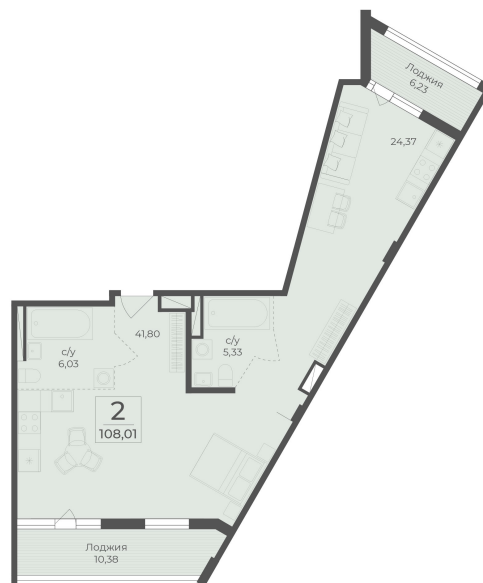

<https://cid.ru/choice-flat/flat-6912961/>

№ квартиры: 372/373

Этаж: 4

Площадь: 108.01 кв. м.

**Стоимость м2: 323 810**

**Стоимость: 34 974 718**

Действительно на: 26.05.2026

### Расположение на этаже

### Расположение на генплане