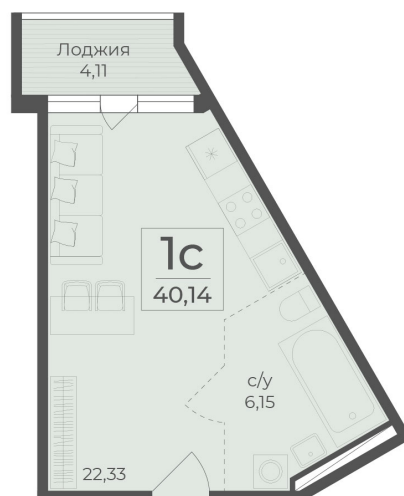

<https://cid.ru/choice-flat/flat-6912958/>

№ квартиры: 447

Этаж: 6

Площадь: 40.14 кв. м.

Стоимость м2: 351 500

Стоимость: 14 109 210

Действительно на: 26.05.2026

Расположение на этаже

Расположение на генплане