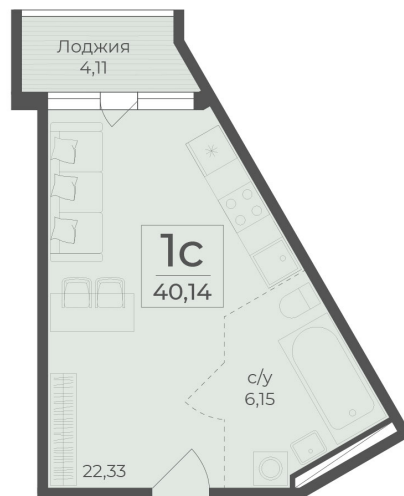

<https://cid.ru/choice-flat/flat-6912957/>

№ квартиры: 423

Этаж: 4

Площадь: 40.14 кв. м.

Стоимость м2: 310 200

Стоимость: 12 451 428

Действительно на: 26.05.2026

Расположение на этаже

Расположение на генплане