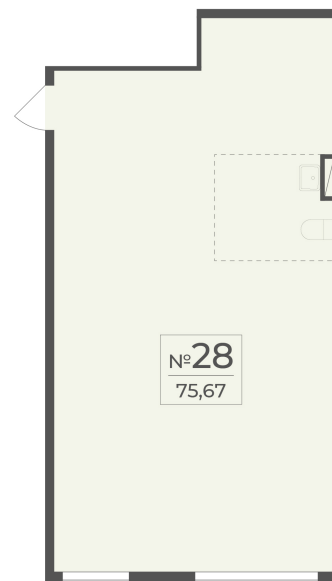

<https://cid.ru/choice-flat/flat-6912956/>

№ квартиры: 23

Этаж: 2

Площадь: 75.67 кв. м.

Стоимость м2: 387 500

Стоимость: 29 322 125

Действительно на: 25.05.2026

Расположение на этаже