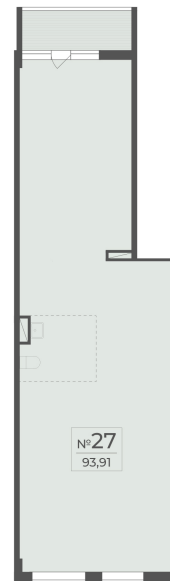

<https://cid.ru/choice-flat/flat-6912955/>

№ квартиры: 22

Этаж: 2

Площадь: 93.91 кв. м.

**Стоимость м2: 367 500**

**Стоимость: 34 511 925**

Действительно на: 26.05.2026

### Расположение на этаже

### Расположение на генплане