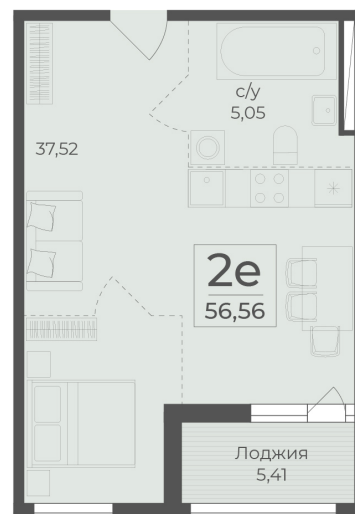

<https://cid.ru/choice-flat/flat-6912952/>

№ квартиры: 438

Этаж: 5

Площадь: 56.56 кв. м.

**Стоимость м2: 359 630**

**Стоимость: 20 340 673**

Действительно на: 26.05.2026

### Расположение на этаже