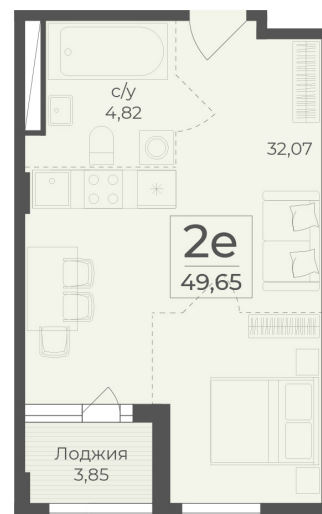

<https://cid.ru/choice-flat/flat-6912951/>

№ квартиры: 437

Этаж: 5

Площадь: 49.65 кв. м.

Стоимость м2: 365 220

Стоимость: 18 133 173

Действительно на: 26.05.2026

Расположение на этаже

Расположение на генплане