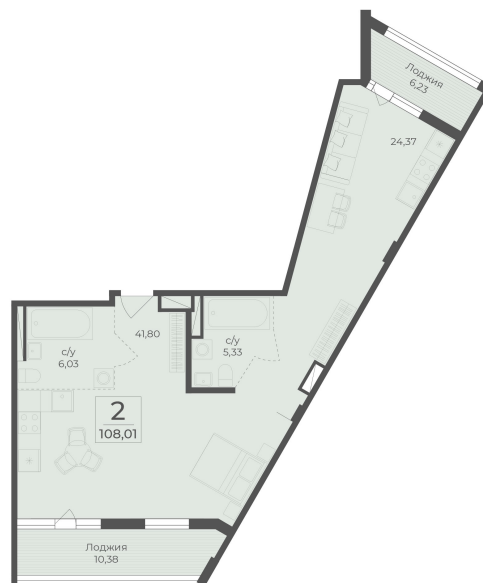

<https://cid.ru/choice-flat/flat-6912947/>

№ квартиры: 402/403

Этаж: 7

Площадь: 108.01 кв. м.

Стоимость м2: 331 010

Стоимость: 35 752 390

Действительно на: 26.05.2026

Расположение на этаже

Расположение на генплане