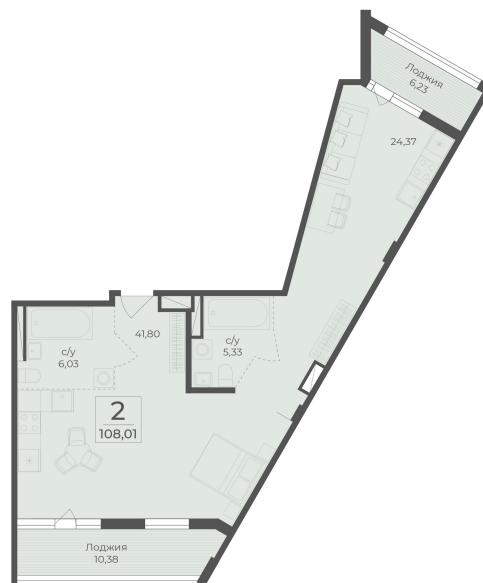

<https://cid.ru/choice-flat/flat-6912946/>

№ квартиры: 382/383

Этаж: 5

Площадь: 108.01 кв. м.

Стоимость м2: 323 810

Стоимость: 34 974 718

Действительно на: 26.05.2026

Расположение на этаже

Расположение на генплане