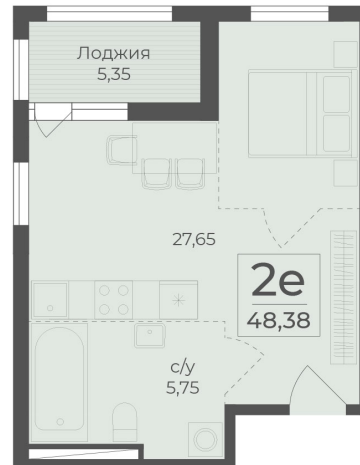

<https://cid.ru/choice-flat/flat-6912945/>

№ квартиры: 430

Этаж: 4

Площадь: 48.38 кв. м.

**Стоимость м2: 353 500**

**Стоимость: 17 102 330**

Действительно на: 26.05.2026

### Расположение на этаже