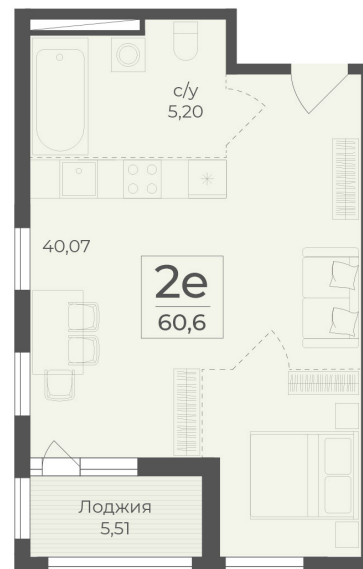

<https://cid.ru/choice-flat/flat-6912944/>

№ квартиры: 429

Этаж: 4

Площадь: 60.6 кв. м.

Стоимость м2: 356 400

Стоимость: 21 597 840

Действительно на: 26.05.2026

Расположение на этаже

Расположение на генплане