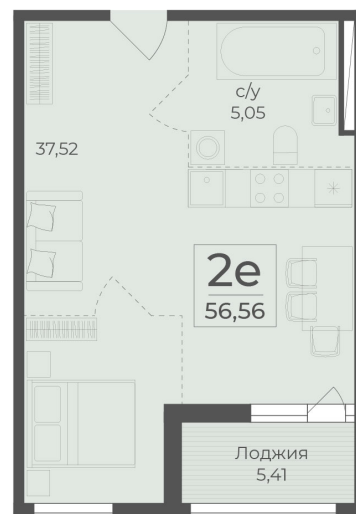

<https://cid.ru/choice-flat/flat-6912942/>

№ квартиры: 462

Этаж: 7

Площадь: 56.56 кв. м.

Стоимость м2: 365 220

Стоимость: 20 656 843

Действительно на: 26.05.2026

Расположение на этаже

Расположение на генплане