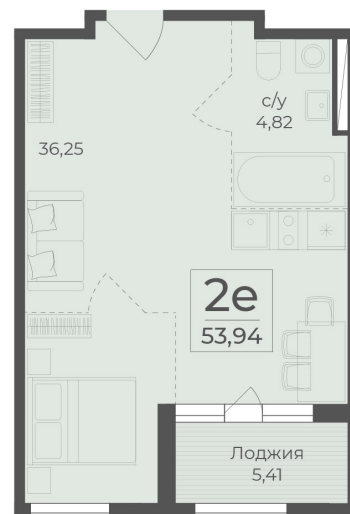

<https://cid.ru/choice-flat/flat-6912938/>

№ квартиры: 424

Этаж: 4

Площадь: 53.94 кв. м.

**Стоимость м2: 361 900**

**Стоимость: 19 520 886**

Действительно на: 26.05.2026

### Расположение на этаже