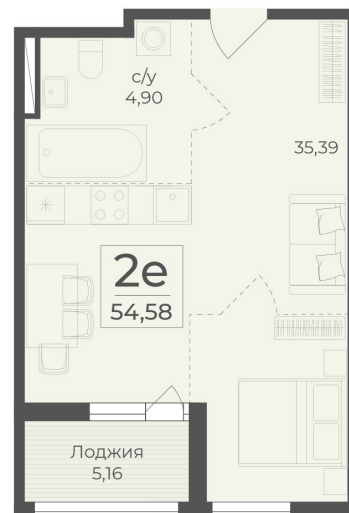

<https://cid.ru/choice-flat/flat-6912936/>

№ квартиры: 512  
Этаж: 14  
Площадь: 54.58 кв. м.

**Стоимость м2: 367 400**  
**Стоимость: 20 052 692**

Действительно на: 26.05.2026

### Расположение на этаже