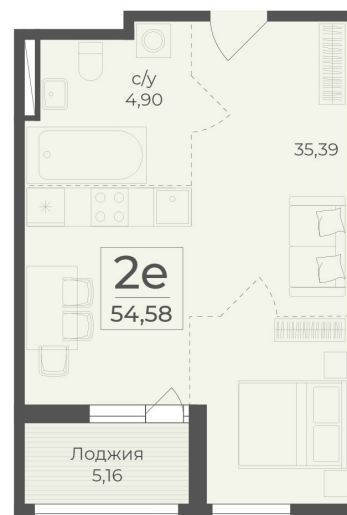

<https://cid.ru/choice-flat/flat-6912934/>

№ квартиры: 484  
Этаж: 10  
Площадь: 54.58 кв. м.

**Стоимость м2: 367 400**  
**Стоимость: 20 052 692**

Действительно на: 26.05.2026

### Расположение на этаже