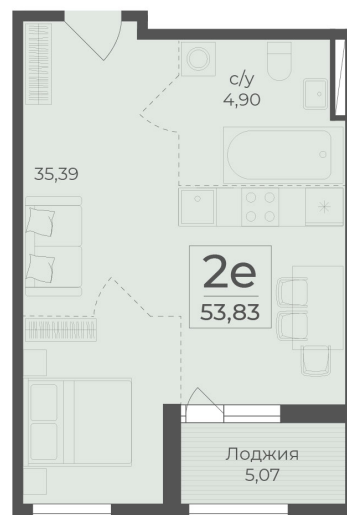

<https://cid.ru/choice-flat/flat-6912928/>

№ квартиры: 471  
Этаж: 8  
Площадь: 53.83 кв. м.

**Стоимость м2: 367 700**  
**Стоимость: 19 793 291**

Действительно на: 26.05.2026

### Расположение на этаже