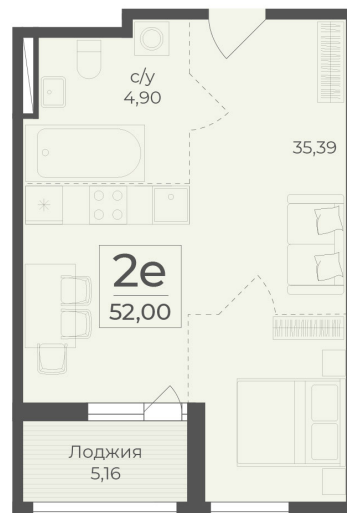

<https://cid.ru/choice-flat/flat-6912927/>

№ квартиры: 470

Этаж: 8

Площадь: 54.58 кв. м.

Стоимость м2: 367 400

Стоимость: 20 052 692