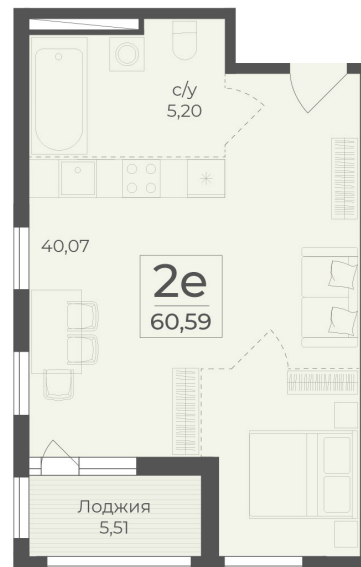

<https://cid.ru/choice-flat/flat-6912925/>

№ квартиры: 521
Этаж: 15
Площадь: 60.59 кв. м.

Стоимость м2: 363 200
Стоимость: 22 006 288

Действительно на: 26.05.2026

Расположение на этаже

Расположение на генплане