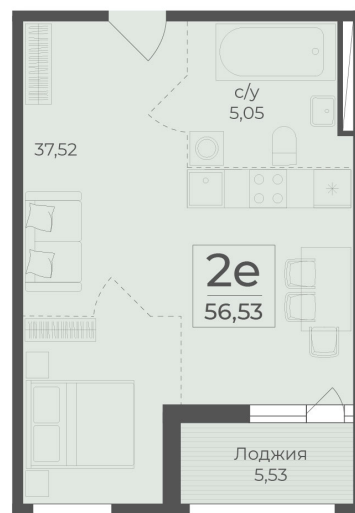

<https://cid.ru/choice-flat/flat-6912924/>

№ квартиры: 518
Этаж: 15
Площадь: 56.53 кв. м.

Стоимость м2: 359 630
Стоимость: 20 329 884

Действительно на: 26.05.2026

Расположение на этаже

Расположение на генплане