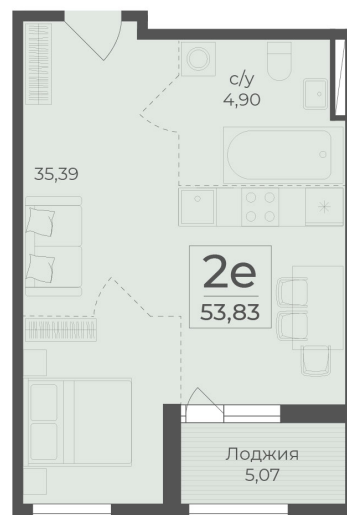

<https://cid.ru/choice-flat/flat-6912923/>

№ квартиры: 520  
Этаж: 15  
Площадь: 53.83 кв. м.

**Стоимость м2: 367 700**  
**Стоимость: 19 793 291**

Действительно на: 26.05.2026

### Расположение на этаже