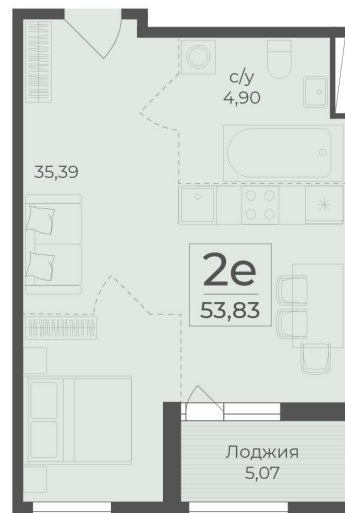

<https://cid.ru/choice-flat/flat-6912922/>

№ квартиры: 513
Этаж: 14
Площадь: 53.83 кв. м.

Стоимость м2: 367 700
Стоимость: 19 793 291

Действительно на: 26.05.2026

Расположение на этаже

Расположение на генплане