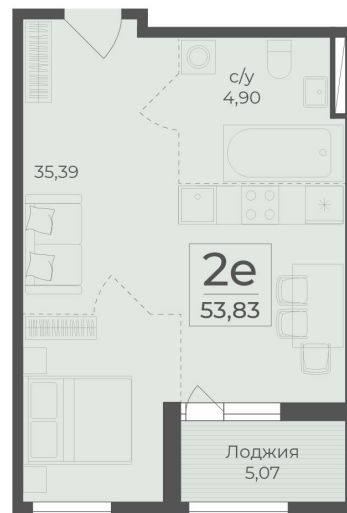

<https://cid.ru/choice-flat/flat-6912921/>

№ квартиры: 499

Этаж: 12

Площадь: 53.83 кв. м.

**Стоимость м2: 367 700**

**Стоимость: 19 793 291**

Действительно на: 26.05.2026

### Расположение на этаже