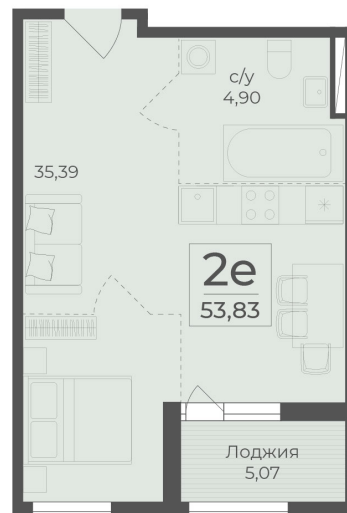

<https://cid.ru/choice-flat/flat-6912920/>

№ квартиры: 485  
Этаж: 10  
Площадь: 53.83 кв. м.

**Стоимость м2: 367 700**  
**Стоимость: 19 793 291**

Действительно на: 26.05.2026

### Расположение на этаже