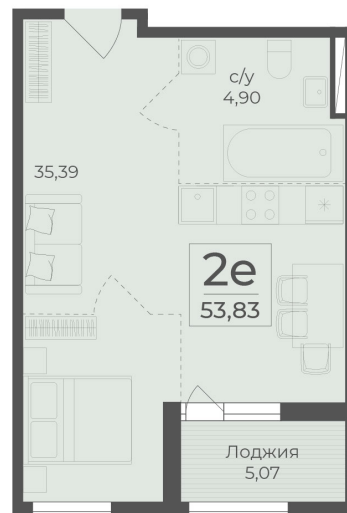

<https://cid.ru/choice-flat/flat-6912919/>

№ квартиры: 506  
Этаж: 13  
Площадь: 53.83 кв. м.

**Стоимость м2: 367 700**  
**Стоимость: 19 793 291**

Действительно на: 26.05.2026

### Расположение на этаже