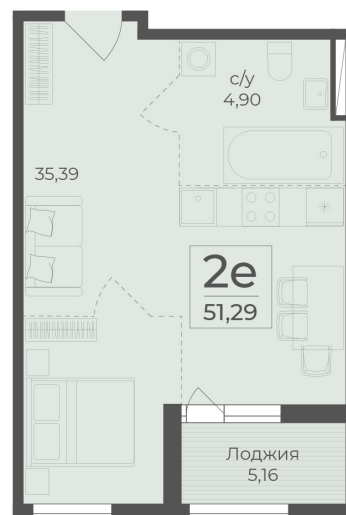

<https://cid.ru/choice-flat/flat-6912914/>

№ квартиры: 464

Этаж: 7

Площадь: 51.29 кв. м.

Стоимость м2: 368 110

Стоимость: 18 880 362