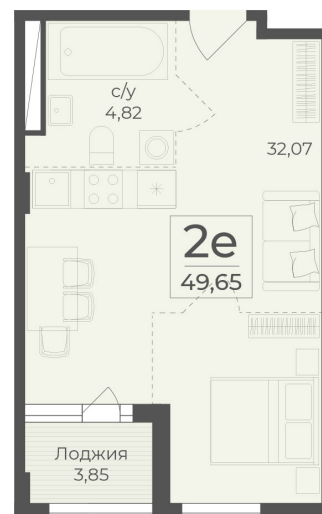

<https://cid.ru/choice-flat/flat-6912913/>

№ квартиры: 425

Этаж: 4

Площадь: 49.65 кв. м.

**Стоимость м2: 365 220**

**Стоимость: 18 133 173**

Действительно на: 26.05.2026

### Расположение на этаже