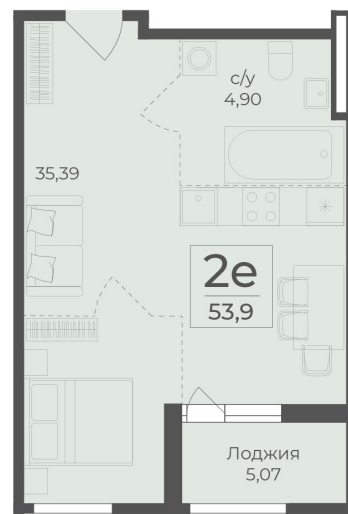

<https://cid.ru/choice-flat/flat-6912912/>

№ квартиры: 416  
Этаж: 3  
Площадь: 53.9 кв. м.

**Стоимость м2: 343 800**  
**Стоимость: 18 530 820**

Действительно на: 26.05.2026

### Расположение на этаже