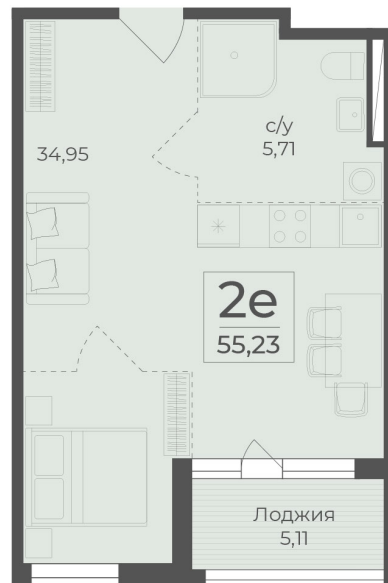

<https://cid.ru/choice-flat/flat-6912910/>

№ квартиры: 406

Этаж: 7

Площадь: 55.23 кв. м.

Стоимость м2: 367 100

Стоимость: 20 274 933

Действительно на: 26.05.2026

Расположение на этаже