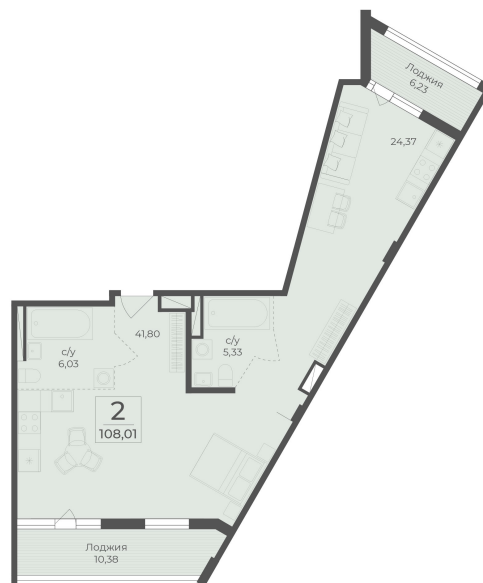

<https://cid.ru/choice-flat/flat-6912908/>

№ квартиры: 372/373

Этаж: 4

Площадь: 108.01 кв. м.

Стоимость м2: 323 810

Стоимость: 34 974 718

Действительно на: 26.05.2026

Расположение на этаже

Расположение на генплане