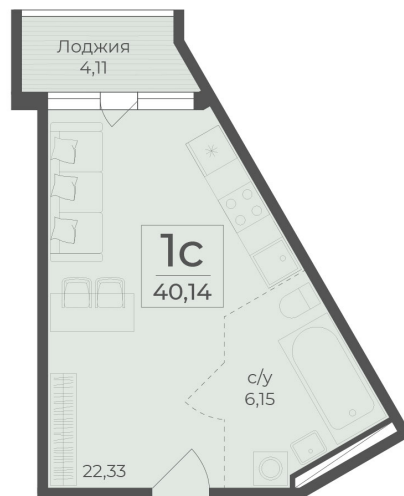

<https://cid.ru/choice-flat/flat-6912905/>

№ квартиры: 447

Этаж: 6

Площадь: 40.14 кв. м.

**Стоимость м2: 351 500**

**Стоимость: 14 109 210**

Действительно на: 26.05.2026

### Расположение на этаже

### Расположение на генплане