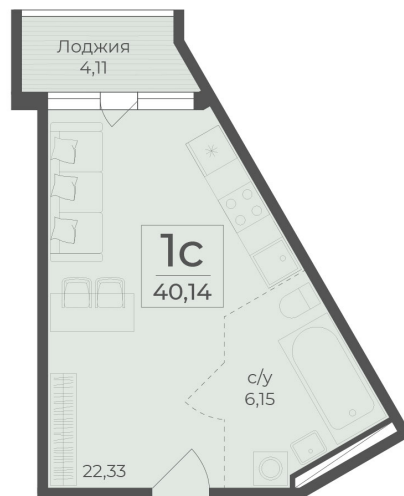

<https://cid.ru/choice-flat/flat-6912904/>

№ квартиры: 423

Этаж: 4

Площадь: 40.14 кв. м.

Стоимость м2: 310 200

Стоимость: 12 451 428

Действительно на: 26.05.2026

Расположение на этаже

Расположение на генплане