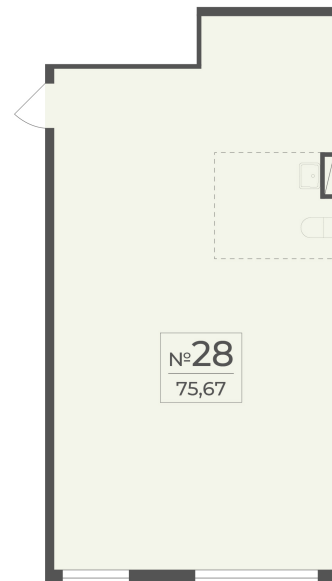

<https://cid.ru/choice-flat/flat-6912903/>

№ квартиры: 23

Этаж: 2

Площадь: 75.67 кв. м.

Стоимость м2: 387 500

Стоимость: 29 322 125

Действительно на: 26.05.2026

Расположение на этаже

Расположение на генплане