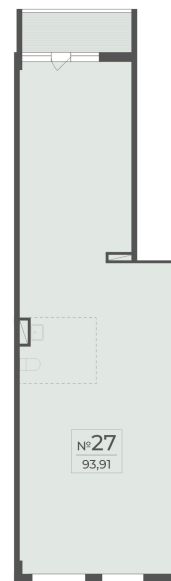

<https://cid.ru/choice-flat/flat-6912902/>

№ квартиры: 22

Этаж: 2

Площадь: 93.91 кв. м.

Стоимость м2: 367 500

Стоимость: 34 511 925

Действительно на: 26.05.2026

Расположение на этаже

Расположение на генплане